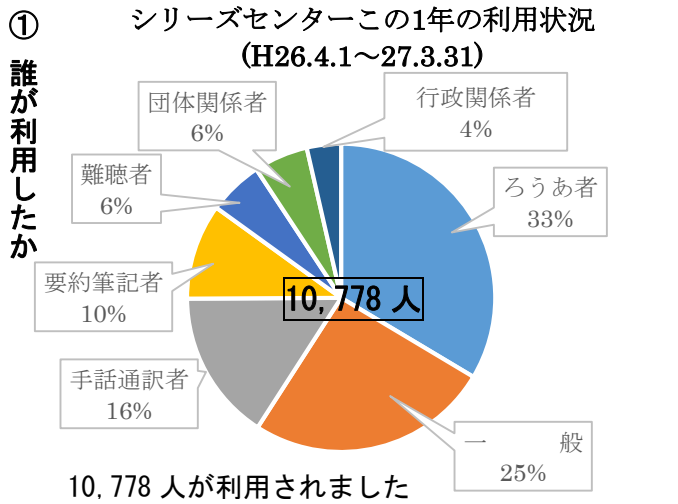

ろう学校視察 高等部 3 年の 4 人は、素晴らしいセンターができ、卒業後も利用したいと笑顔で話していました。

聴こえの仕組みシリーズ 11

今月は「音の高さ」についてです。高い音と聞いて何を思い出しますか？…風鈴、金属音、ちょっと前に話題になったモスキート音など。反対に低い音と言えば…太鼓、電車や大型船などの警笛・汽笛など。では高い音と低い音はどうやって決まるのでしょうか？

音はしばしば波形で表されます。特殊な機器（オシロスコープ）を使うと音を目で確認できます。振幅は音の大きさを表し、振動は音の高さを表し、1秒間の振動数で音の高さが決まります。振動が多ければ多いほど音は高いと言えます。

Aは1秒間に山と谷の繰り返しが2.5回ですから2.5Hz（ヘルツ）です。Bは5.8HzとなりAよりもBが高い音になります。（音の高低は感覚で表されるため聞こえには差があります。）ヒトが聞くことができる周波数の範囲は20～20000Hzとされています。

※周期とは波形の山（谷）から次の山（谷）までの行く時間のこと

聴覚障害者と ICT（情報通信技術）No. 8

「わいわいWi-Fi プロジェクト」

今回はセンターの設備「無料Wi-Fi」について紹介します。佐賀県が行っている、無料でインターネットを利用できる環境を拡げようという取り組み「わいわいWi-Fiプロジェクト」に当センターも協力・登録しており、Wi-Fiを無料で利用することが可能です。利用方法が分からない方は職員までお尋ねください。